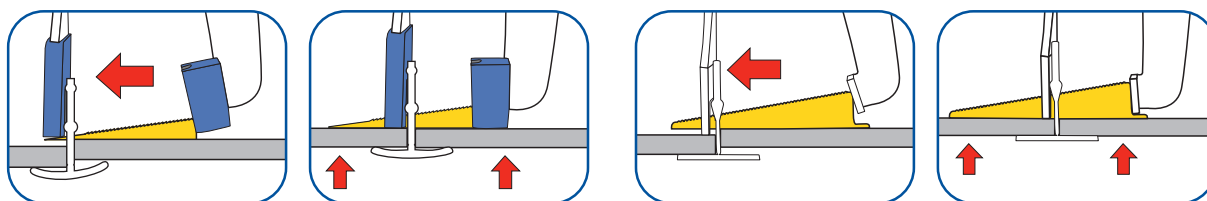

Se ajusta fácilmente para
cuñas con diferentes largos

RESORTE DE RETORNO

Inserte las cuñas rápidamente,
acelere el tiempo de instalación

VERSÁTIL

Las tapas de protección
en las mordazas son removibles,
permitiéndole a las tenazas acomodarse
a sistemas similares para nivelación

Asegúrese, que cada vez, las cuñas queden bien asentadas en las pinzas de nivelación
(de uno a dos sonidos de clic)

H0917-10399

La marca que sobresale por su excelencia.

www.QEP.com

Casa Matriz en EE.UU.
866 435 8665