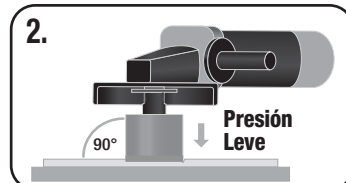

Broca corona diamantada de 10 cm (4")

10475

hasta **12 VECES** DE VIDA MÁS LARGA que las brocas corona estándar

para amoladoras

hasta un **50% MÁS RÁPIDO** QUE UN TALADRO

DISEÑADA PARA HACER UN CORTE FÁCIL, RÁPIDO Y PRECISO

Cómo utilizar:

La amoladora debe usarse a plena potencia

El RPM recomendado es de 8000-12000

La broca corona diamantada de 10 cm (4") de QEP® para las amoladoras estándar, es hasta un 50% más rápida y dura hasta 12X más que las brocas diamantadas estándar. Está diseñada para hacer un corte fácil, rápido y preciso de las losetas de porcelana, cerámica y vidrio. Para todos los tamaños, podrá usar agua como refrescante adicional para prolongar la vida de la broca.