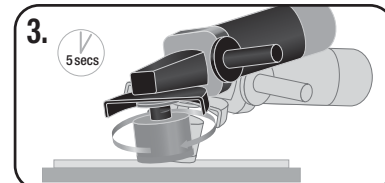

Broca corona diamantada de 10 cm (4")

10475

hasta **12 VECES** DE VIDA MÁS LARGA que las brocas corona estándar

para amoladoras

hasta un **50% MÁS RÁPIDO** QUE UN TALADRO

DISEÑADA PARA HACER UN CORTE FÁCIL, RÁPIDO Y PRECISO

Cómo utilizar:

La amoladora debe usarse a plena potencia

El RPM recomendado es de 8000-12000

La broca corona diamantada de 10 cm (4") de QEP® para las amoladoras estándar, es hasta un 50% más rápida y dura hasta 12X más que las brocas diamantadas estándar. Está diseñada para hacer un corte fácil, rápido y preciso de las losetas de porcelana, cerámica y vidrio. Para todos los tamaños, podrá usar agua como refrescante adicional para prolongar la vida de la broca.