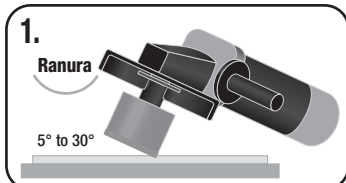

Broca corona diamantada de 10 cm (4")

10475

hasta **12 VECES** DE VIDA MÁS LARGA que las brocas corona estándar

para amoladoras

hasta un **50% MÁS RÁPIDO** QUE UN TALADRO

DISEÑADA PARA HACER UN CORTE FÁCIL, RÁPIDO Y PRECISO

Cómo utilizar:

La amoladora debe usarse a plena potencia

El RPM recomendado es de 8000-12000

La broca corona diamantada de 10 cm (4") de QEP® para las amoladoras estándar, es hasta un 50% más rápida y dura hasta 12X más que las brocas diamantadas estándar. Está diseñada para hacer un corte fácil, rápido y preciso de las losetas de porcelana, cerámica y vidrio. Para todos los tamaños, podrá usar agua como refrescante adicional para prolongar la vida de la broca.