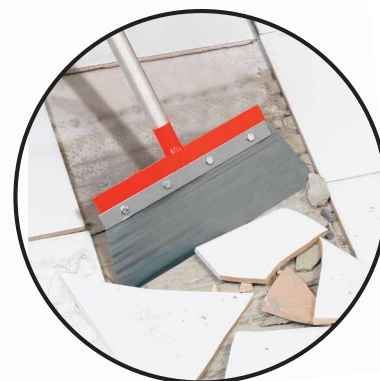

# Grattoir de surface de 36 cm (14")

20900Q, 21000Q

21000Q

## VERSATILE

Enlève le vinyle, la colle à moquette, le plâtre et le pop-corn des plafonds

## PUISSANT

Lame en acier au carbone pour une robustesse et une résistance aux chocs

**LAME DE 36 CM (14") PO POUR COUVRIR PLUS DE SURFACE ET RETIRER EFFICACEMENT LES REVÊTEMENTS DE SOL ANCIENS**

Le grattoir et décapeur de surface de QEP® de 36 cm (14") est doté d'une lame en acier au carbone durable et remplaçable pour vous aider à éliminer les anciens revêtements de sol et les débris excessifs. La manche de 1.52 m (5') pieds offre un excellent effet de levier pour les travaux difficiles.