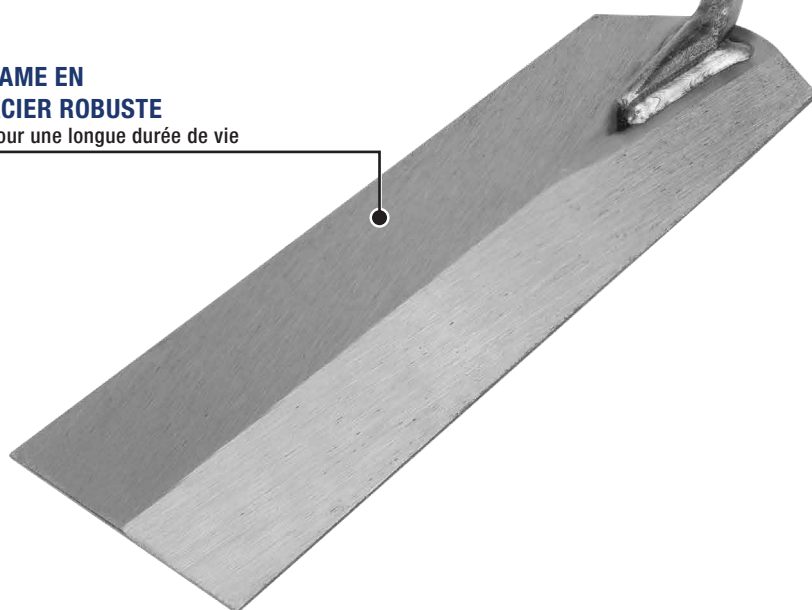

15 cm x 5 cm (6" x 2") Truelle à marginer

42112

**CONCEPTION
ERGONOMIQUE**
destiné à être placé
sur le côté d'un seau

CONFORT
Poignée en plastique co-moulée
en caoutchouc antidérapante pour
une utilisation répétée et confortable

**LAME EN
ACIER ROBUSTE**
pour une longue durée de vie

**ÉTALE LE CIMENT COLLE DANS
LES ESPACES DIFFICILES**

La truelle carrée à poignée confortable de QEP® de 15 cm x 5 cm (6" x 2") s'insère facilement dans les seaux à mélanger et doit être utilisée pour ramasser et étaler les matériaux, tels que le ciment colle et l'adhésif, dans les zones difficiles à atteindre. La poignée antidérapante en caoutchouc réduit la fatigue lors du travail pour une utilisation répétée confortable. Fabriquée à partir d'acier trempé et durci, cette truelle carrée est conçue pour une utilisation durable telle que sous les coups de pied et les armoires.