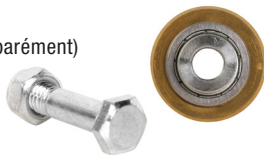

## ERGONOMICO

Poignée de bicyclette large et à fort effet de levier facilitant la coupe répétée et réduisant la fatigue

## QUALITÉ

Glissières de roulement à billes linéaires pour une entaille lisse

## DURABLE

Deux rails en acier chromé robuste

**SUPPORT SUPPLÉMENTAIRE**  
Rallonges de bras latérales pour supporter les carreaux de grand format

21125  
(Vendue séparément)

**GAGNEZ DU TEMPS**  
Guide de mesure réglable à bord droit pour faciliter les coupes répétitives

10900

N° D'ARTICLE	DIMENSIONS	MODÈLE
10630	609 mm (24")	Coupe-carreaux
10900	889 mm (35")	Coupe-carreaux
21125	22 mm (7/8")	Molette de remplacement pour coupe-carreaux avec roulements à billes