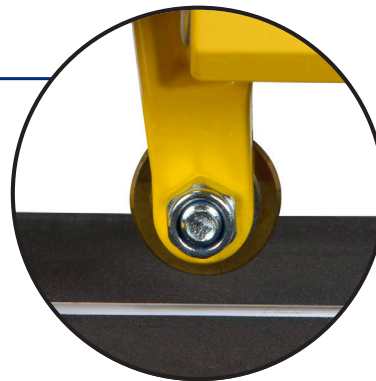

Ces coupe-carreaux professionnels de 609 mm (24") y 889 mm (35") sont conçus pour une utilisation quotidienne. Ils sont équipés de deux rails en acier chromé pour permettre de les fixer facilement dans n'importe quelle position sur le carreau. Ces coupe-carreaux sont livrés avec une molette de coupe remplaçable en carbure de tungstène de 22 mm (7/8") (N° d'article de remplacement QEP 21125) et un guide de mesure réglable pour des coupes précises et répétées. Ces coupeurs sont conçus avec une grande poignée de bicyclette à fort effet de levier pour faciliter la coupe tout en réduisant la fatigue pour l'utilisateur.

Des outils professionnels. Des résultats professionnels.

qep.com