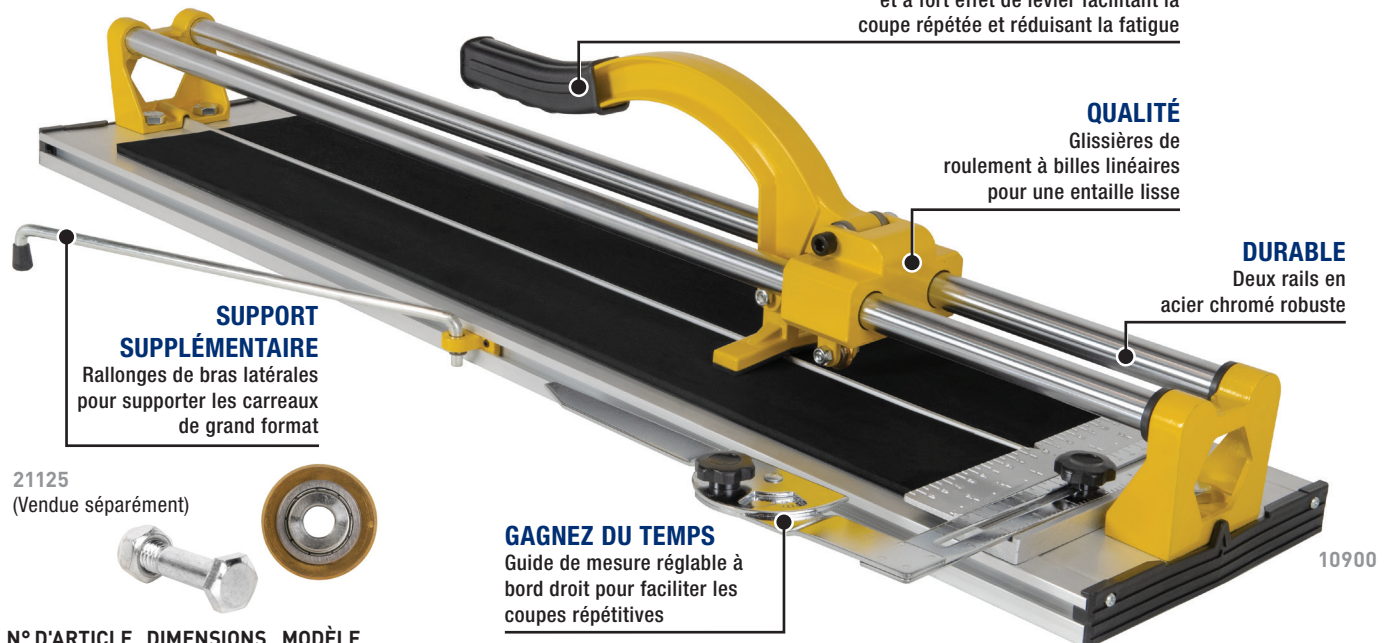

## ERGONOMICO

Poignée de bicyclette large et à fort effet de levier facilitant la coupe répétée et réduisant la fatigue

## QUALITÉ

Glissières de roulement à billes linéaires pour une entaille lisse

## DURABLE

Deux rails en acier chromé robuste

**SUPPORT SUPPLÉMENTAIRE**  
Rallonges de bras latérales pour supporter les carreaux de grand format

21125  
(Vendue séparément)

**GAGNEZ DU TEMPS**  
Guide de mesure réglable à bord droit pour faciliter les coupes répétitives

10900

N° D'ARTICLE	DIMENSIONS	MODÈLE
10630	609 mm (24")	Coupe-carreaux
10900	889 mm (35")	Coupe-carreaux
21125	22 mm (7/8")	Molette de remplacement pour coupe-carreaux avec roulements à billes