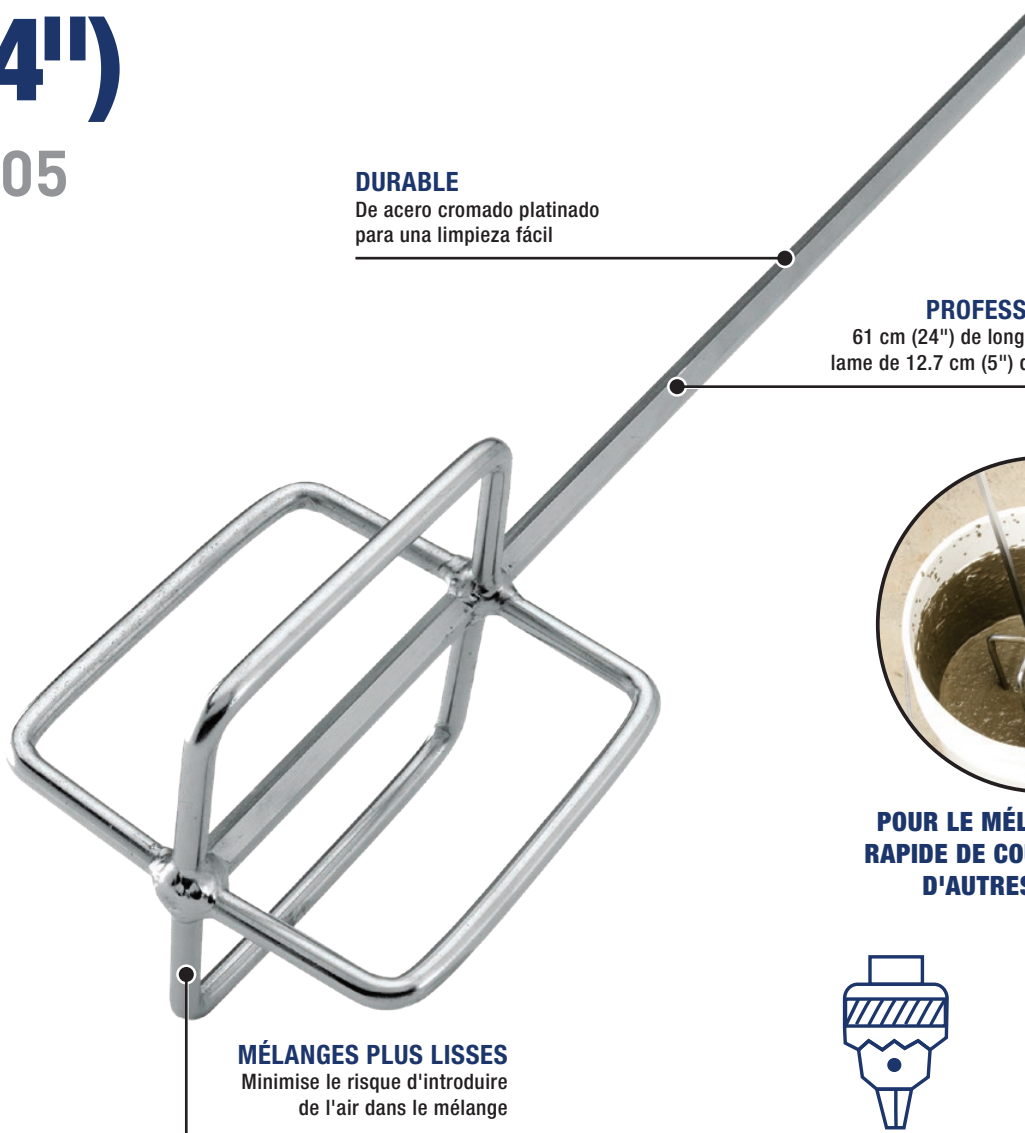

# Tige de Malaxeur Professionnelle de 61 cm (24")

61205

## DURABLE

De acero cromado platinado  
para una limpieza fácil

## PROFESSIONNEL

61 cm (24") de long avec une  
lame de 12.7 cm (5") de largeur

**FONCTIONNE UNIQUEMENT  
AVEC LES  
PERCEUSES FILAIRES**

SCANNEZ ICI POUR  
INFORMATIONS  
SUPPLÉMENTAIRES

La Tige de Malaxeur professionnelle de 61 cm (24") de QEP® est conçue pour que l'installateur de carreaux professionnel puisse mélanger rapidement et facilement les matériaux de jointoiment. Cette tige de malaxeur minimise l'introduction d'air dans le mélange, réduisant ainsi les bulles d'air qui peuvent causer des problèmes lors de l'installation. Fabriquée en acier chromé, cette tige de malaxeur est durable et extrêmement facile à nettoyer.