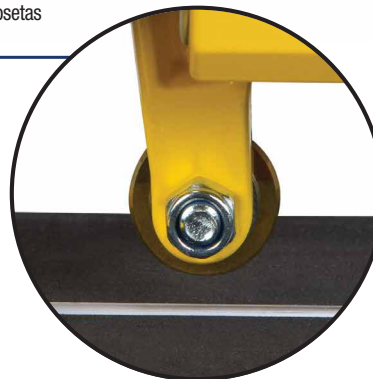

CALIDAD

Deslizadores con rodamiento de bolas lineal para un trazado del corte suave

DURABLE

Dos rieles de acero cromado robustos

APOYO EXTRA
Brazos de extensión para dar apoyo a las losetas de formato grande

10900

USO:

CORTE DE RASGADO

10630: Loseta hasta 609 mm (24")

10900: Loseta hasta 889 mm (35")

CORTES:

- Cerámica
- Porcelana
- Mosaicos

DIAGONAL

10630: Loseta hasta 533 mm (21")

10900: Loseta hasta 610 mm (24")

PROFUNDIDAD DE LA LOSETA

10630: Máxima de 13 mm (1/2")

10900: Máxima de 13 mm (1/2")

INCLUYE UN RODEL DE CORTE DE 22 MM (7/8") DE TITANIO DE CARBURO DE TUNGSTENO REEMPLAZABLE, EL RODEL SE VENDE POR SEPARADO

DURADERA BASE EN ALEACIÓN DE ALUMINIO CON ALMOHADILLAS DE CAUCHO DE CALIDAD INDUSTRIAL PARA MAYOR ESTABILIDAD AL CORTAR

Estos cortadores profesionales para losetas de 609 mm (24") y 889 mm (35") están hechos resistentes para el uso diario. Están equipados con dos rieles de acero cromado para separar el corte en cualquier posición de la loseta. Estos cortadores vienen con un rodel de corte 22 mm (7/8") de titanio de carburo de tungsteno con rodamiento de bolas, es reemplazable (ítem de reemplazo QEP 21125) y una guía ajustable para medida para hacer cortes precisos y repetitivos. Estos cortadores están diseñados con una manija grande de alto apalancamiento con agarre tipo bicicleta para hacer los cortes más fáciles y reducir la fatiga el usuario.