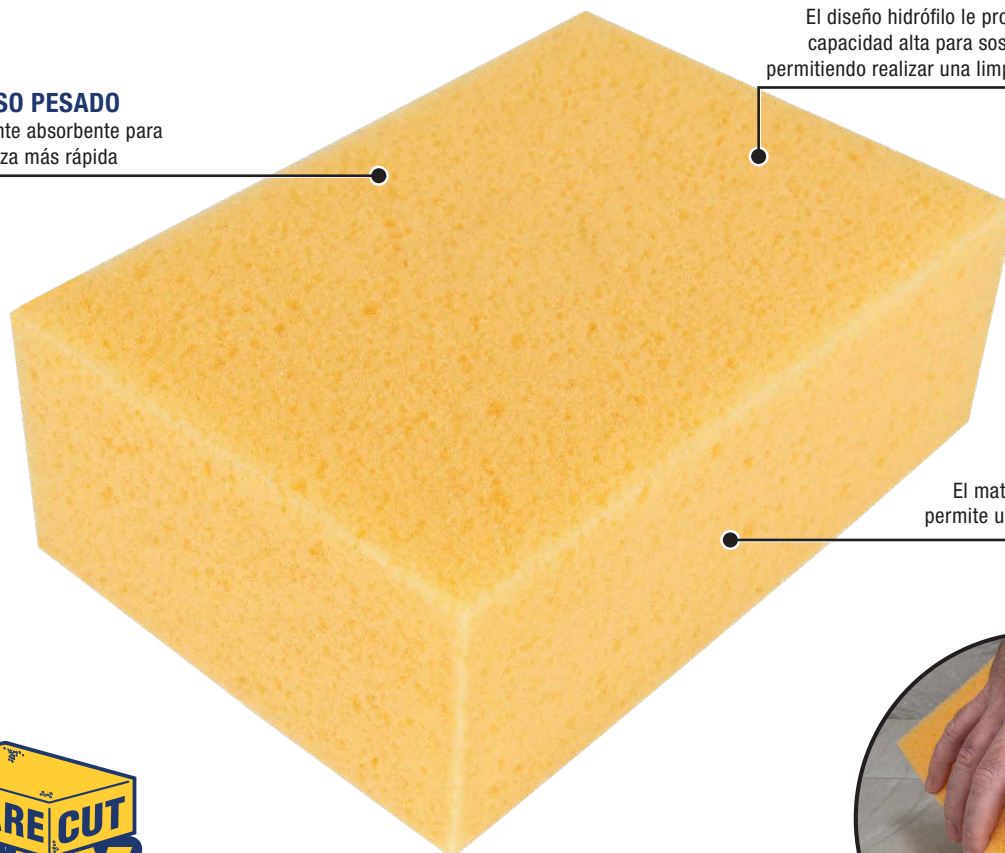

Esponja profesional cuadrada para rejuntado

70006-18

PARA USO PESADO

Es altamente absorbente para una limpieza más rápida

EFICIENTE

El diseño hidrófilo le proporciona una capacidad alta para sostener el agua permitiendo realizar una limpieza efectiva

DURADERO

El material de poliuretano le permite un desempeño máximo

LAS ESQUINAS CUADRADAS PROPORCIONAN UN DESEMPEÑO MÁXIMO CUANDO TRABAJA CON LÍNEAS DE REJUNTADO ANGOSTAS Y CON ESUNAS ESTRECHAS

Item No.	Detalles del empaque	Cantidad por caja
70006-18	Empacadas individualmente	18

La esponja profesional cuadrada para rejuntado de QEP® está diseñada con células hidrófilas que ofrecen una capacidad mayor de absorción de agua y permiten limpiar rápidamente el rejuntado y el residuo durante la instalación de losetas para pisos y paredes. Las esquinas cuadradas proporcionan un desempeño máximo cuando trabaja con líneas de rejuntado angostas y esquinas estrechas. Es para uso pesado y es altamente absorbente para una limpieza más rápida, su construcción duradera de poliuretano hace que sea la esponja preferida por los instaladores profesionales. Medidas de la esponja 17 cm x 11.8 cm x 6 cm (6.75" x 4.67" x 2.37")